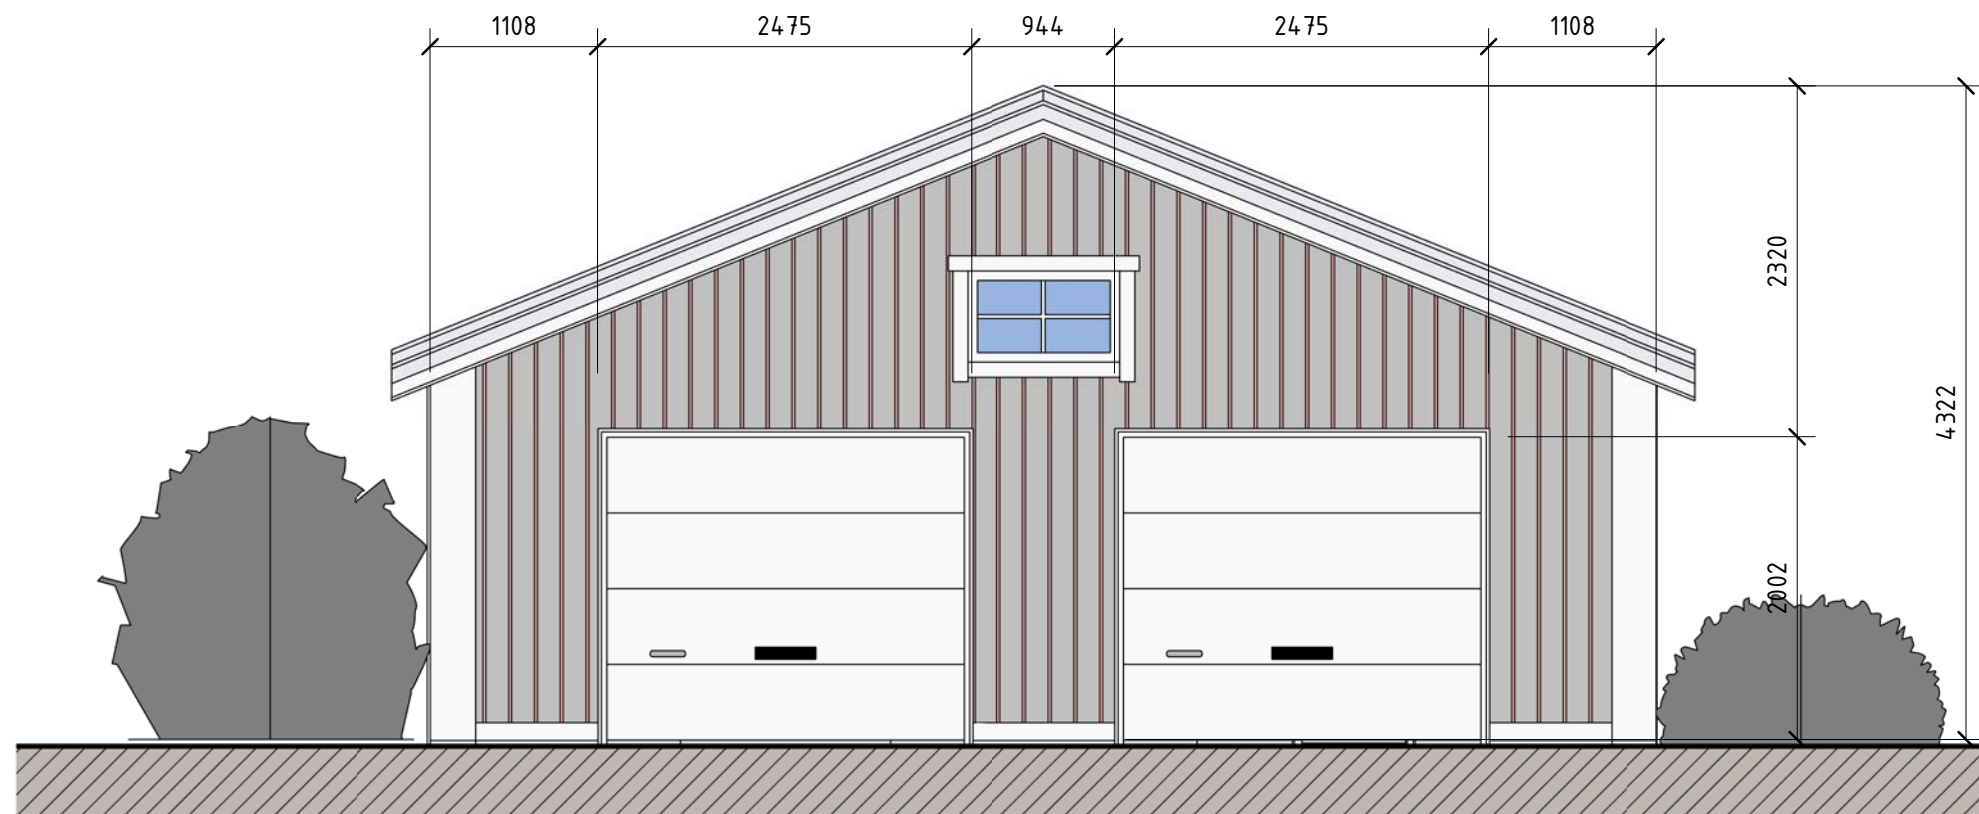

Fasad mot Norr

SKALA 1 : 50

Fasad mot Söder

SKALA 1 : 50

BET	ÄNDRINGEN AVSER	DATUM	SIGN
Garage #1.1			
 NERIKE ARKITEKTUR & PLANERING www.nerikearkitektur.se			
<input checked="" type="checkbox"/>	A	Företagsnamn	Telefon
UPPDRAG.NR		RITAD/KONSTR AV	UPPDRAGSLEDARE
-		Tobias J	-
DATUM		Ansvarig	
02/12/13		-	
- Unnamed			
SKALA	NUMMER		BET
A1 A3	A40.1-2		